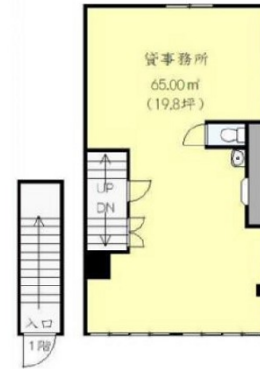

庚申塚小林ビル 2階19.8坪

東京都豊島区西巣鴨3-6-2

物件MAP

| 賃貸条件 | |
|----------|---------------|
| 月額賃料 | 140,000円 (税別) |
| 坪数 | 19.8坪 |
| 坪単価 | 7,071円 (税別) |
| 共益費 | 賃料に含む |
| 礼金 | 1ヶ月 |
| 敷金 (保証金) | 6ヶ月 |
| 階数 | 2階 |
| 入居可能日 | 相談 |

| ビル情報 | |
|------|--------------------------------------|
| 所在地 | 東京都豊島区西巣鴨3-6-2 |
| 最寄り駅 | 都営都電荒川線 庚申塚駅 徒歩1分 都営三田線 西巣鴨駅 徒歩9分 |
| エリア | その他豊島区 |
| 竣工 | 1992年3月 |
| 耐震 | 新耐震基準 |
| 階数 | 地上3階 |
| 用途 | 事務所/店舗 |
| 構造 | S造 |

| 設備情報 | |
|--------|----------|
| エレベーター | |
| 空調 | 個別空調 |
| OAフロア | タイルカーペット |
| 基準階天井高 | |
| 光ファイバー | |
| トイレ | 男女共用・室内 |
| セキュリティ | |
| 駐車場 | |

庚申塚小林ビル 2階19.8坪 東京都豊島区西巣鴨3-6-2

その他豊島区 (ビルID: 0050424) の賃貸オフィス