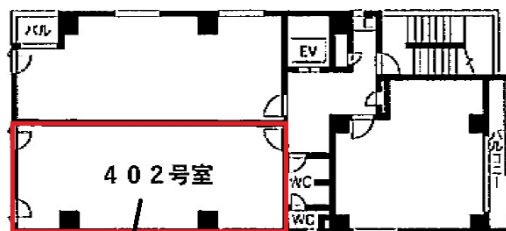

新大阪コスモビル 4階12.95坪

大阪府大阪市東淀川区東中島1-5-7

12.95坪

物件MAP

賃貸条件	
月額賃料	84,175円 (税別)
坪数	12.95坪
坪単価	6,500円 (税別)
共益費	32,375円
礼金	2ヶ月
敷金 (保証金)	3ヶ月
階数	4階 (402)
入居可能日	即日

ビル情報	
所在地	大阪府大阪市東淀川区東中島1-5-7
最寄り駅	JR東海道本線 新大阪駅 徒歩8分 阪急京都本線 南方駅 徒歩8分 大阪メトロ御堂筋線 西中島南方駅 徒歩8分 大阪メトロ御堂筋線 新大阪駅 徒歩10分 阪急京都本線 崇禅寺駅 徒歩12分