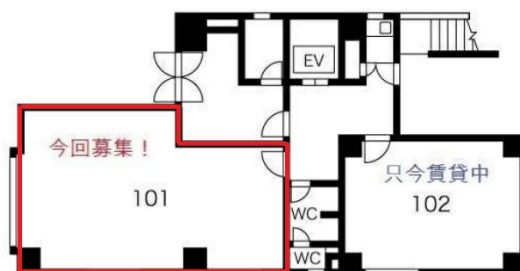

新大阪コスモビル 1階13.89坪

大阪府大阪市東淀川区東中島1-5-7

物件MAP

賃貸条件	
月額賃料	131,955円 (税別)
坪数	13.89坪
坪単価	9,500円 (税別)
共益費	34,725円
礼金	2ヶ月
敷金 (保証金)	3ヶ月
階数	1階 (101)
入居可能日	即日

ビル情報	
所在地	大阪府大阪市東淀川区東中島1-5-7
最寄り駅	JR東海道本線 新大阪駅 徒歩8分 阪急京都本線 南方駅 徒歩8分 大阪メトロ御堂筋線 西中島南方駅 徒歩8分 大阪メトロ御堂筋線 新大阪駅 徒歩10分 阪急京都本線 崇禅寺駅 徒歩12分

エリア	その他大阪
竣工	1985年10月
耐震	新耐震基準
階数	地上7階
用途	事務所/店舗
構造	RC造

設備情報	
エレベーター	
空調	個別空調
OAフロア	
基準階天井高	
光ファイバー	有り
トイレ	
セキュリティ	有り
駐車場	