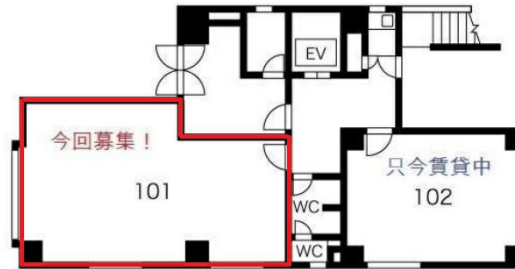

新大阪コスモビル 1階13.89坪

大阪府大阪市東淀川区東中島1-5-7

物件MAP

賃貸条件	
月額賃料	131,955円 (税別)
坪数	13.89坪
坪単価	9,500円 (税別)
共益費	34,725円
礼金	2ヶ月
敷金 (保証金)	3ヶ月
階数	1階 (101)
入居可能日	即日

ビル情報	
所在地	大阪府大阪市東淀川区東中島1-5-7
最寄り駅	JR東海道本線 新大阪駅 徒歩8分 阪急京都本線 南方駅 徒歩8分 大阪メトロ御堂筋線 西中島南方駅 徒歩8分 大阪メトロ御堂筋線 新大阪駅 徒歩10分 阪急京都本線 崇禅寺駅 徒歩12分
エリア	その他大阪
竣工	1985年10月
耐震	新耐震基準
階数	地上7階
用途	事務所/店舗
構造	RC造

設備情報	
エレベーター	
空調	個別空調
OAフロア	
基準階天井高	
光ファイバー	有り
トイレ	
セキュリティ	有り
駐車場	

事務所移転の簡単検索サイト

Quick Service

クイックサービス

新大阪コスモビル 1階13.89坪 大阪府大阪市東淀川区東中島1-5-7

その他大阪 (ビルID: 0050405) の賃貸オフィス

貸事務所・レンタルオフィス・オフィス移転ならQuickService

物件詳細はこちらから