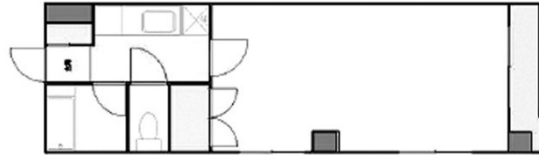

# エスペロビル 3階11.45坪

東京都新宿区荒木町16

## 物件MAP

賃貸条件	
月額賃料	110,000円（税別）
坪数	11.45坪
坪単価	9,607円（税別）
共益費	10,000円
礼金	1ヶ月
敷金（保証金）	3ヶ月
階数	3階（302）
入居可能日	即日

ビル情報	
所在地	東京都新宿区荒木町16
最寄り駅	都営新宿線 曙橋駅 徒歩3分 東京メトロ丸ノ内線 四谷三丁目駅 徒歩8分 JR中央本線 四ツ谷駅 徒歩12分
エリア	四谷・市ヶ谷・飯田橋エリア
竣工	1978年1月
耐震	旧耐震基準
階数	地上5階
用途	事務所
構造	RC造