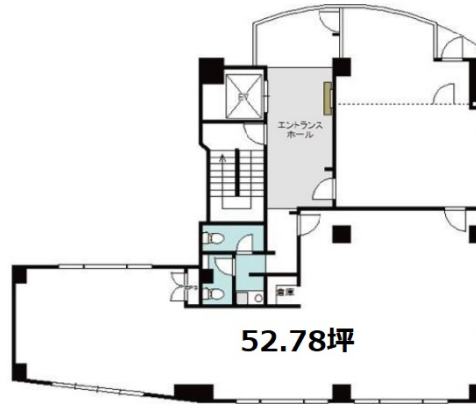

# ベルファイブビル 3階52.78坪

東京都渋谷区千駄ヶ谷2-34-13

## 物件MAP

賃貸条件	
月額賃料	990,000円 (税別)
坪数	52.78坪
坪単価	18,757円 (税別)
共益費	賃料に含む
礼金	1ヶ月
敷金 (保証金)	4ヶ月
階数	3階
入居可能日	相談

ビル情報	
所在地	東京都渋谷区千駄ヶ谷2-34-13
最寄り駅	JR中央・総武線 千駄ヶ谷駅 徒歩7分 都営大江戸線 国立競技場駅 徒歩7分 東京メトロ副都心線 北参道駅 徒歩10分
エリア	原宿・代々木・初台エリア
竣工	1987年3月
耐震	新耐震基準
階数	地上6階
用途	事務所
構造	RC造