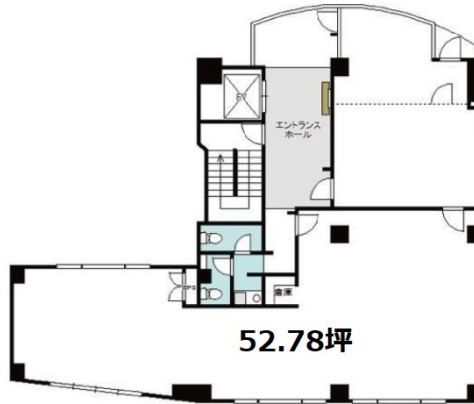

ベルファイブビル 3階52.78坪

東京都渋谷区千駄ヶ谷2-34-13

物件MAP

賃貸条件	
月額賃料	990,000円 (税別)
坪数	52.78坪
坪単価	18,757円 (税別)
共益費	賃料に含む
礼金	1ヶ月
敷金 (保証金)	4ヶ月
階数	3階
入居可能日	相談

ビル情報	
所在地	東京都渋谷区千駄ヶ谷2-34-13
最寄り駅	JR中央・総武線 千駄ヶ谷駅 徒歩7分 都営大江戸線 国立競技場駅 徒歩7分 東京メトロ副都心線 北参道駅 徒歩10分
エリア	原宿・代々木・初台エリア
竣工	1987年3月
耐震	新耐震基準
階数	地上6階
用途	事務所
構造	RC造

設備情報	
エレベーター	1基
空調	個別空調
OAフロア	その他
基準階天井高	
光ファイバー	有り
トイレ	男女別・室外
セキュリティ	調査中
駐車場	調査中

事務所移転の簡単検索サイト

Quick Service

クイックサービス

ベルファイブビル 3階52.78坪 東京都渋谷区千駄ヶ谷2-34-13

原宿・代々木・初台エリア (ビルID: 0050383) の賃貸オフィス

貸事務所・レンタルオフィス・オフィス移転なら**QuickService**