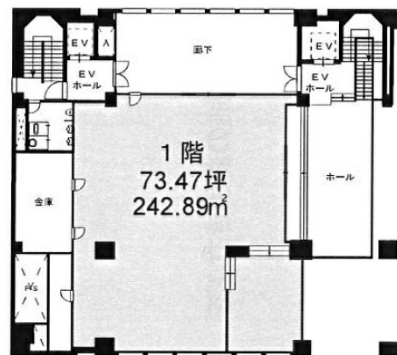

NLC新御堂ビル 1階76.54坪

大阪府大阪市淀川区宮原5-1-24

物件MAP

賃貸条件	
坪数	76.54坪
階数	1階
入居可能日	
ビル情報	
所在地	大阪府大阪市淀川区宮原5-1-24
最寄り駅	大阪メトロ御堂筋線 東三国駅 徒歩3分 大阪メトロ御堂筋線 新大阪駅 徒歩8分 JR東海道本線 新大阪駅 徒歩8分
エリア	新大阪エリア
竣工	1973年12月
耐震	旧耐震基準
階数	地上8階 地下1階
用途	事務所/店舗
構造	SRC造
設備情報	
エレベーター	2基
空調	
OAフロア	タイルカーペット
基準階天井高	
光ファイバー	
トイレ	男女別・室外
セキュリティ	有り
駐車場	有り