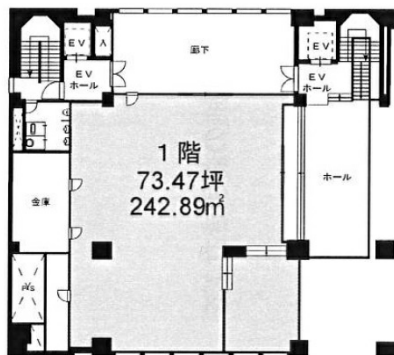

# NLC新御堂ビル 1階76.54坪

大阪府大阪市淀川区宮原5-1-24

## 物件MAP

賃貸条件	
坪数	76.54坪
階数	1階
入居可能日	
ビル情報	
所在地	大阪府大阪市淀川区宮原5-1-24
最寄り駅	大阪メトロ御堂筋線 東三国駅 徒歩3分 大阪メトロ御堂筋線 新大阪駅 徒歩8分 JR東海道本線 新大阪駅 徒歩8分
エリア	新大阪エリア
竣工	1973年12月
耐震	旧耐震基準
階数	地上8階 地下1階
用途	事務所/店舗
構造	SRC造
設備情報	
エレベーター	2基
空調	
OAフロア	タイルカーペット
基準階天井高	
光ファイバー	
トイレ	男女別・室外
セキュリティ	有り
駐車場	有り

事務所移転の簡単検索サイト

**NLC新御堂ビル 1階76.54坪** 大阪府大阪市淀川区宮原5-1-24

新大阪エリア (ビルID: 0050375) の賃貸オフィス

貸事務所・レンタルオフィス・オフィス移転なら**QuickService**

物件詳細はこちらから

 **0120-55-2620**

【受付時間】平日9:30~18:30