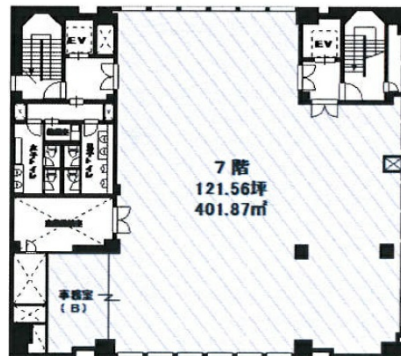

NLC新御堂ビル 7階121.56坪

大阪府大阪市淀川区宮原5-1-24

物件MAP

賃貸条件	
坪数	121.56坪
階数	7階
入居可能日	
ビル情報	
所在地	大阪府大阪市淀川区宮原5-1-24
最寄り駅	大阪メトロ御堂筋線 東三国駅 徒歩3分 大阪メトロ御堂筋線 新大阪駅 徒歩8分 JR東海道本線 新大阪駅 徒歩8分
エリア	新大阪エリア
竣工	1973年12月
耐震	旧耐震基準
階数	地上8階 地下1階
用途	事務所
構造	SRC造
設備情報	
エレベーター	2基
空調	
OAフロア	タイルカーペット
基準階天井高	
光ファイバー	
トイレ	男女別・室外
セキュリティ	有り
駐車場	有り

事務所移転の簡単検索サイト

Quick Service

クイックサービス

NLC新御堂ビル 7階121.56坪 大阪府大阪市淀川区宮原5-1-24

新大阪エリア (ビルID: 0050375) の賃貸オフィス

貸事務所・レンタルオフィス・オフィス移転ならQuickService

物件詳細はこちらから

0120-55-2620