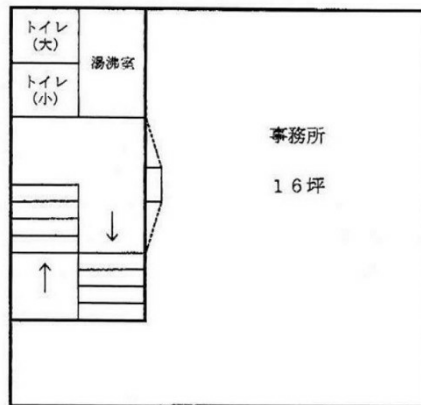

高田ビル 3階16坪

東京都中央区日本橋茅場町2-8-9

物件MAP

賃貸条件	
月額賃料	154,545円 (税別)
坪数	16坪
坪単価	9,659円 (税別)
共益費	賃料に含む
礼金	無し
敷金 (保証金)	6ヶ月
階数	3階
入居可能日	即日

ビル情報	
所在地	東京都中央区日本橋茅場町2-8-9
最寄り駅	東京メトロ東西線 茅場町駅 徒歩1分 東京メトロ日比谷線 八丁堀駅 徒歩5分
エリア	八丁堀・茅場町エリア
竣工	1961年7月
耐震	旧耐震基準
階数	地上5階
用途	事務所
構造	RC造

設備情報	
エレベーター	
空調	個別空調
OAフロア	その他
基準階天井高	
光ファイバー	有り
トイレ	調査中
セキュリティ	無し
駐車場	無し