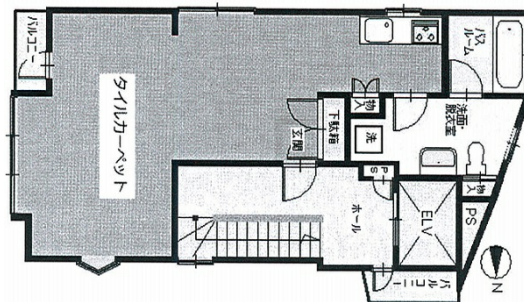

MOANA静 5階10.1坪

神奈川県川崎市中原区新丸子東1-982

物件MAP

賃貸条件	
坪数	10.1坪
階数	5階 (501)
入居可能日	
ビル情報	
所在地	神奈川県川崎市中原区新丸子東1-982
最寄り駅	東急東横線 新丸子駅 徒歩1分
エリア	その他神奈川
竣工	2004年2月
耐震	新耐震基準
階数	地上5階
用途	事務所/店舗
構造	RC造
設備情報	
エレベーター	1基
空調	個別空調
OAフロア	その他
基準階天井高	
光ファイバー	有り
トイレ	男女共用・室内
セキュリティ	無し
駐車場	無し