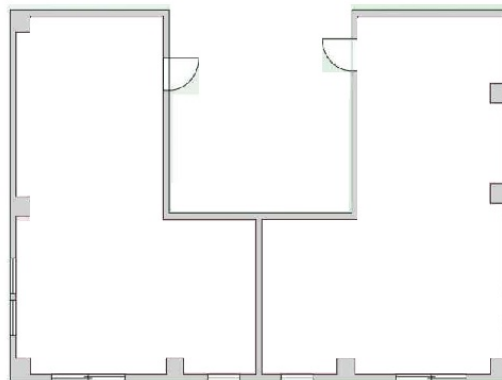

今井ビル 2階12.53坪

神奈川県川崎市中原区新丸子東2-924-16

No Image

画像準備中

物件MAP

賃貸条件	
坪数	12.53坪
階数	2階 (B)
入居可能日	
ビル情報	
所在地	神奈川県川崎市中原区新丸子東2-924-16
最寄り駅	東急東横線 武蔵小杉駅 徒歩3分
エリア	その他神奈川
竣工	2019年7月
耐震	新耐震基準
階数	地上5階
用途	事務所
構造	S造
設備情報	
エレベーター	
空調	個別空調
OAフロア	スケルトン
基準階天井高	
光ファイバー	有り
トイレ	調査中
セキュリティ	無し
駐車場	無し