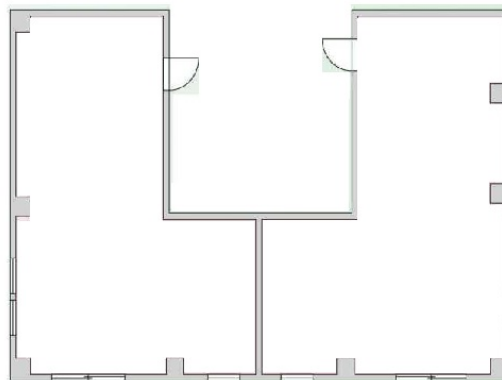

今井ビル 2階12.53坪

神奈川県川崎市中原区新丸子東2-924-16

No Image

画像準備中

物件MAP

賃貸条件	
坪数	12.53坪
階数	2階 (B)
入居可能日	
ビル情報	
所在地	神奈川県川崎市中原区新丸子東2-924-16
最寄り駅	東急東横線 武蔵小杉駅 徒歩3分
エリア	その他神奈川
竣工	2019年7月
耐震	新耐震基準
階数	地上5階
用途	事務所
構造	S造
設備情報	
エレベーター	
空調	個別空調
OAフロア	スケルトン
基準階天井高	
光ファイバー	有り
トイレ	調査中
セキュリティ	無し
駐車場	無し

事務所移転の簡単検索サイト

今井ビル 2階12.53坪 神奈川県川崎市中原区新丸子東2-924-16

その他神奈川 (ビルID: 0050351) の賃貸オフィス

貸事務所・レンタルオフィス・オフィス移転ならQuickService

物件詳細はこちらから

0120-55-2620

【受付時間】平日9:30~18:30