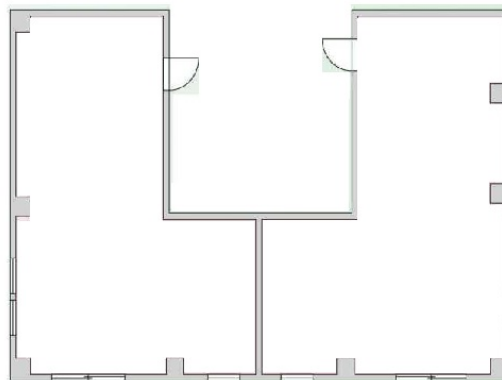

今井ビル 2階12.25坪

神奈川県川崎市中原区新丸子東2-924-16

No Image

画像準備中

物件MAP

| 賃貸条件 | |
|--------|------------------------|
| 坪数 | 12.25坪 |
| 階数 | 2階 (A) |
| 入居可能日 | |
| ビル情報 | |
| 所在地 | 神奈川県川崎市中原区新丸子東2-924-16 |
| 最寄り駅 | 東急東横線 武蔵小杉駅 徒歩3分 |
| エリア | その他神奈川 |
| 竣工 | 2019年7月 |
| 耐震 | 新耐震基準 |
| 階数 | 地上5階 |
| 用途 | 事務所 |
| 構造 | S造 |
| 設備情報 | |
| エレベーター | |
| 空調 | 個別空調 |
| OAフロア | スケルトン |
| 基準階天井高 | |
| 光ファイバー | 有り |
| トイレ | 調査中 |
| セキュリティ | 無し |
| 駐車場 | 無し |