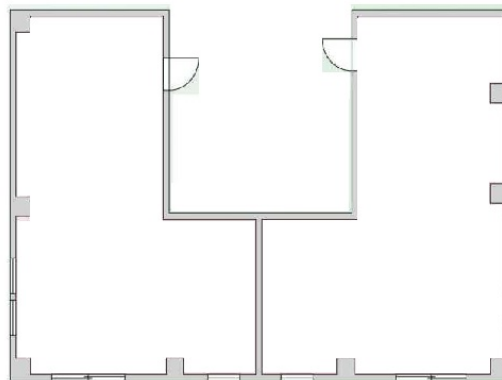

# 今井ビル 2階12.25坪

神奈川県川崎市中原区新丸子東2-924-16

No Image  
画像準備中

物件MAP

賃貸条件	
坪数	12.25坪
階数	2階 (A)
入居可能日	
ビル情報	
所在地	神奈川県川崎市中原区新丸子東2-924-16
最寄り駅	東急東横線 武蔵小杉駅 徒歩3分
エリア	その他神奈川
竣工	2019年7月
耐震	新耐震基準
階数	地上5階
用途	事務所
構造	S造
設備情報	
エレベーター	
空調	個別空調
OAフロア	スケルトン
基準階天井高	
光ファイバー	有り
トイレ	調査中
セキュリティ	無し
駐車場	無し

事務所移転の簡単検索サイト 今井ビル 2階12.25坪 神奈川県川崎市中原区新丸子東2-924-16

その他神奈川 (ビルID: 0050351) の賃貸オフィス

貸事務所・レンタルオフィス・オフィス移転ならQuickService

物件詳細はこちらから

 0120-55-2620

【受付時間】平日9:30~18:30