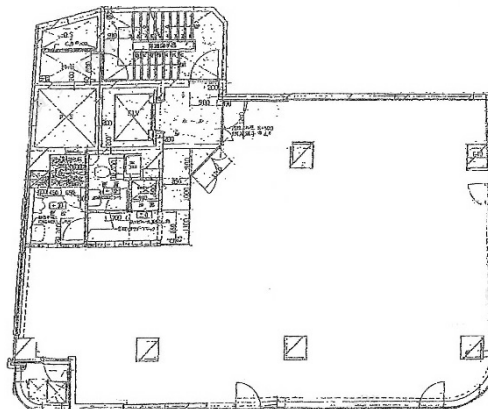

# kioicho435 4階42.98坪

東京都千代田区麹町4-3-5

## 物件MAP

賃貸条件	
月額賃料	816,620円 (税別)
坪数	42.98坪
坪単価	19,000円 (税別)
共益費	賃料に含む
礼金	無し
敷金 (保証金)	6ヶ月
階数	4階
入居可能日	即日

ビル情報	
所在地	東京都千代田区麹町4-3-5
最寄り駅	東京メトロ有楽町線 麹町駅 徒歩4分 東京メトロ半蔵門線 半蔵門駅 徒歩8分 東京メトロ半蔵門線 永田町駅 徒歩9分
エリア	麹町・番町・市ヶ谷エリア
竣工	1987年10月
耐震	新耐震基準
階数	地上8階 地下2階
用途	事務所
構造	SRC造