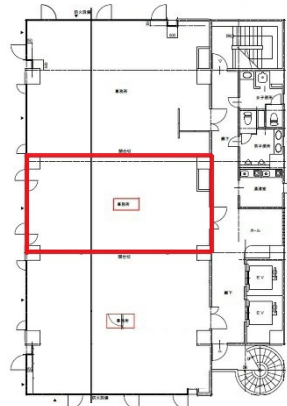

# ゼスト小郡ビル 8階20.5坪

山口県山口市小郡黄金町4-17

## 物件MAP

賃貸条件	
月額賃料	相談
坪数	20.5坪
坪単価	相談
共益費	賃料に含む
礼金	無し
敷金（保証金）	10ヶ月
階数	8階（802）
入居可能日	即日

ビル情報	
所在地	山口県山口市小郡黄金町4-17
最寄り駅	JR山陽本線 新山口駅 徒歩3分
エリア	山口
竣工	1992年7月
耐震	新耐震基準
階数	地上8階
用途	事務所
構造	SRC造

設備情報	
エレベーター	2基
空調	個別空調
OAフロア	
基準階天井高	2,500mm
光ファイバー	有り
トイレ	男女別・室外
セキュリティ	有り
駐車場	有り