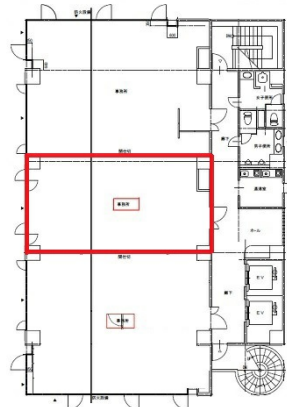

ゼスト小郡ビル 8階20.5坪

山口県山口市小郡黄金町4-17

物件MAP

賃貸条件	
月額賃料	相談
坪数	20.5坪
坪単価	相談
共益費	賃料に含む
礼金	無し
敷金（保証金）	10ヶ月
階数	8階（802）
入居可能日	即日

ビル情報	
所在地	山口県山口市小郡黄金町4-17
最寄り駅	JR山陽本線 新山口駅 徒歩3分
エリア	山口
竣工	1992年7月
耐震	新耐震基準
階数	地上8階
用途	事務所
構造	SRC造

設備情報	
エレベーター	2基
空調	個別空調
OAフロア	
基準階天井高	2,500mm
光ファイバー	有り
トイレ	男女別・室外
セキュリティ	有り
駐車場	有り

事務所移転の簡単検索サイト

Quick Service

クイックサービス

ゼスト小郡ビル 8階20.5坪 山口県山口市小郡黄金町4-17

山口（ビルID：0050326）の賃貸オフィス

貸事務所・レンタルオフィス・オフィス移転ならQuickService