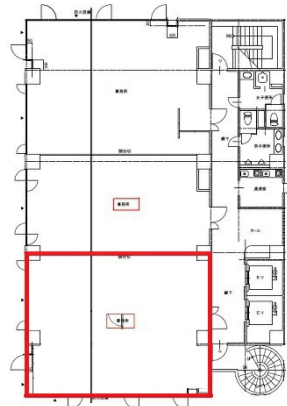

ゼスト小郡ビル 8階27.9坪

山口県山口市小郡黄金町4-17

物件MAP

賃貸条件	
坪数	27.9坪
階数	8階 (801)
入居可能日	
ビル情報	
所在地	山口県山口市小郡黄金町4-17
最寄り駅	JR山陽本線 新山口駅 徒歩3分
エリア	山口
竣工	1992年7月
耐震	新耐震基準
階数	地上8階
用途	
構造	SRC造
設備情報	
エレベーター	2基
空調	個別空調
OAフロア	
基準階天井高	2,500mm
光ファイバー	有り
トイレ	男女別・室外
セキュリティ	有り
駐車場	有り