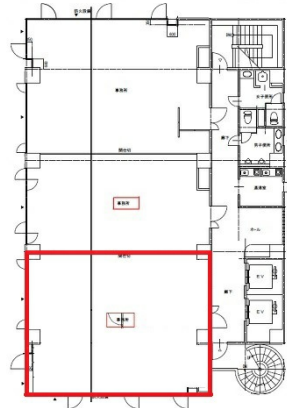

ゼスト小郡ビル 8階27.9坪

山口県山口市小郡黄金町4-17

物件MAP

賃貸条件	
坪数	27.9坪
階数	8階 (801)
入居可能日	
ビル情報	
所在地	山口県山口市小郡黄金町4-17
最寄り駅	JR山陽本線 新山口駅 徒歩3分
エリア	山口
竣工	1992年7月
耐震	新耐震基準
階数	地上8階
用途	
構造	SRC造
設備情報	
エレベーター	2基
空調	個別空調
OAフロア	
基準階天井高	2,500mm
光ファイバー	有り
トイレ	男女別・室外
セキュリティ	有り
駐車場	有り