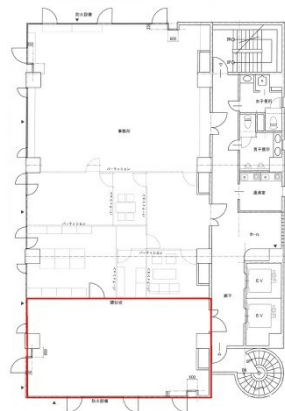

# ゼスト小郡ビル 5階20.1坪

山口県山口市小郡黄金町4-17

## 物件MAP

賃貸条件	
月額賃料	相談
坪数	20.1坪
坪単価	相談
共益費	賃料に含む
礼金	無し
敷金（保証金）	10ヶ月
階数	5階（501）
入居可能日	即日

ビル情報	
所在地	山口県山口市小郡黄金町4-17
最寄り駅	JR山陽本線 新山口駅 徒歩3分
エリア	山口
竣工	1992年7月
耐震	新耐震基準
階数	地上8階
用途	事務所
構造	SRC造

設備情報	
エレベーター	2基
空調	個別空調
OAフロア	
基準階天井高	2,500mm
光ファイバー	有り
トイレ	男女別・室外
セキュリティ	有り
駐車場	有り