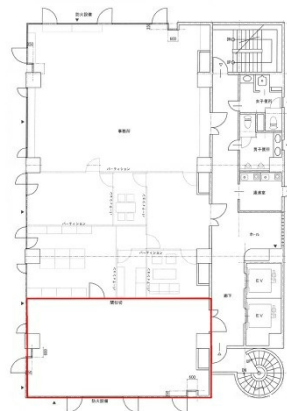

ゼスト小郡ビル 5階20.1坪

山口県山口市小郡黄金町4-17

物件MAP

賃貸条件	
月額賃料	相談
坪数	20.1坪
坪単価	相談
共益費	賃料に含む
礼金	無し
敷金（保証金）	10ヶ月
階数	5階（501）
入居可能日	即日

ビル情報	
所在地	山口県山口市小郡黄金町4-17
最寄り駅	JR山陽本線 新山口駅 徒歩3分
エリア	山口
竣工	1992年7月
耐震	新耐震基準
階数	地上8階
用途	事務所
構造	SRC造

設備情報	
エレベーター	2基
空調	個別空調
OAフロア	
基準階天井高	2,500mm
光ファイバー	有り
トイレ	男女別・室外
セキュリティ	有り
駐車場	有り

事務所移転の簡単検索サイト

Quick Service

クイックサービス

ゼスト小郡ビル 5階20.1坪 山口県山口市小郡黄金町4-17

山口（ビルID：0050326）の賃貸オフィス

貸事務所・レンタルオフィス・オフィス移転なら**QuickService**