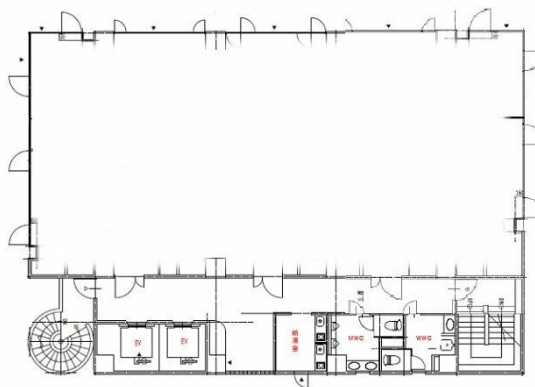

## 物件MAP

賃貸条件	
坪数	25坪
階数	4階 (403)
入居可能日	
ビル情報	
所在地	山口県山口市小郡黄金町4-17
最寄り駅	JR山陽本線 新山口駅 徒歩3分
エリア	山口
竣工	1992年7月
耐震	新耐震基準
階数	地上8階
用途	事務所
構造	SRC造
設備情報	
エレベーター	2基
空調	個別空調
OAフロア	
基準階天井高	2,500mm
光ファイバー	有り
トイレ	男女別・室外
セキュリティ	有り
駐車場	有り