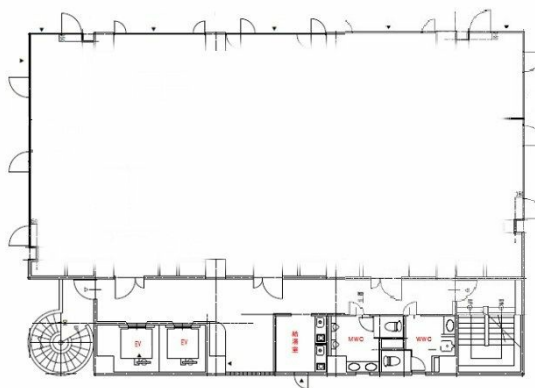

ゼスト小郡ビル 4階25坪

山口県山口市小郡黄金町4-17

物件MAP

賃貸条件	
坪数	25坪
階数	4階 (403)
入居可能日	
ビル情報	
所在地	山口県山口市小郡黄金町4-17
最寄り駅	JR山陽本線 新山口駅 徒歩3分
エリア	山口
竣工	1992年7月
耐震	新耐震基準
階数	地上8階
用途	事務所
構造	SRC造
設備情報	
エレベーター	2基
空調	個別空調
OAフロア	
基準階天井高	2,500mm
光ファイバー	有り
トイレ	男女別・室外
セキュリティ	有り
駐車場	有り