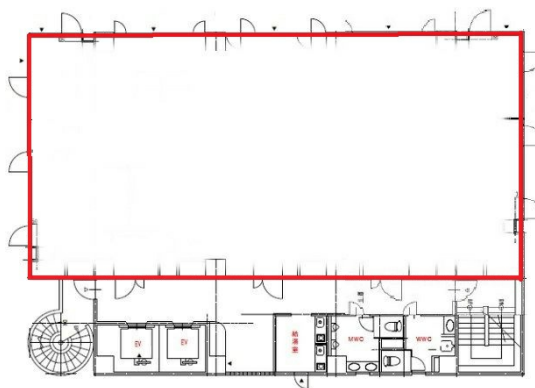

ゼスト小郡ビル 7階75.3坪

山口県山口市小郡黄金町4-17

物件MAP

賃貸条件	
坪数	75.3坪
階数	7階 (701・702)
入居可能日	
ビル情報	
所在地	山口県山口市小郡黄金町4-17
最寄り駅	JR山陽本線 新山口駅 徒歩3分
エリア	山口
竣工	1992年7月
耐震	新耐震基準
階数	地上8階
用途	事務所
構造	SRC造
設備情報	
エレベーター	2基
空調	個別空調
OAフロア	
基準階天井高	2,500mm
光ファイバー	有り
トイレ	男女別・室外
セキュリティ	有り
駐車場	有り