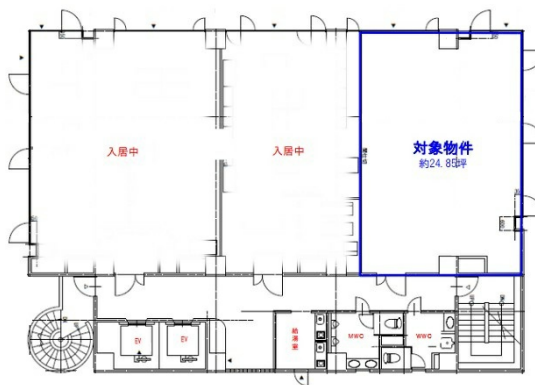

ゼスト小郡ビル 2階27.17坪

山口県山口市小郡黄金町4-17

物件MAP

賃貸条件	
坪数	27.17坪
階数	2階 (203)
入居可能日	
ビル情報	
所在地	山口県山口市小郡黄金町4-17
最寄り駅	JR山陽本線 新山口駅 徒歩3分
エリア	山口
竣工	1992年7月
耐震	新耐震基準
階数	地上8階
用途	事務所
構造	SRC造
設備情報	
エレベーター	2基
空調	個別空調
OAフロア	
基準階天井高	2,500mm
光ファイバー	有り
トイレ	男女別・室外
セキュリティ	有り
駐車場	有り