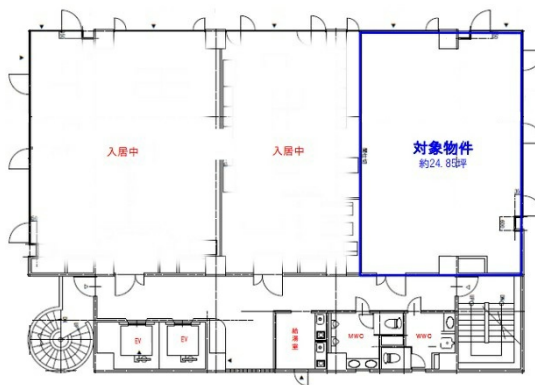

ゼスト小郡ビル 2階27.17坪

山口県山口市小郡黄金町4-17

物件MAP

賃貸条件	
坪数	27.17坪
階数	2階 (203)
入居可能日	
ビル情報	
所在地	山口県山口市小郡黄金町4-17
最寄り駅	JR山陽本線 新山口駅 徒歩3分
エリア	山口
竣工	1992年7月
耐震	新耐震基準
階数	地上8階
用途	事務所
構造	SRC造
設備情報	
エレベーター	2基
空調	個別空調
OAフロア	
基準階天井高	2,500mm
光ファイバー	有り
トイレ	男女別・室外
セキュリティ	有り
駐車場	有り

事務所移転の簡単検索サイト

Quick Service

クイックサービス

ゼスト小郡ビル 2階27.17坪 山口県山口市小郡黄金町4-17

山口 (ビルID: 0050326) の賃貸オフィス

貸事務所・レンタルオフィス・オフィス移転ならQuickService

物件詳細はこちらから

0120-55-2620