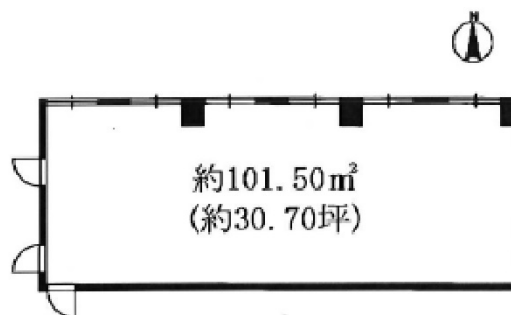

# 松田ビル 2階30.7坪

奈良県奈良市三条町475-1