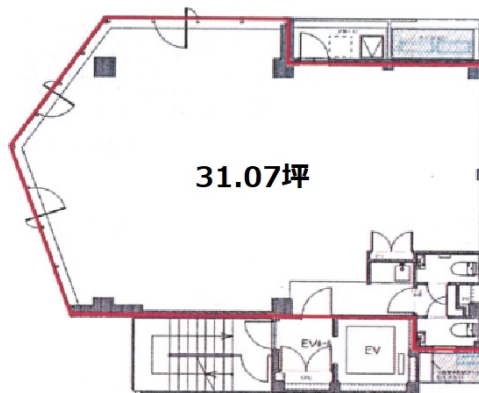

恵比寿ヴェルソービル 6階31.07坪

東京都渋谷区恵比寿南1-11-13

物件MAP

賃貸条件	
坪数	31.07坪
階数	6階
入居可能日	

ビル情報	
所在地	東京都渋谷区恵比寿南1-11-13
最寄り駅	JR山手線 恵比寿駅 徒歩3分 東京メトロ日比谷線 恵比寿駅 徒歩3分 東急東横線 代官山駅 徒歩10分
エリア	恵比寿・代官山・広尾エリア
竣工	2016年11月
耐震	新耐震基準
階数	地上6階
用途	事務所/店舗
構造	S造

設備情報	
エレベーター	1基
空調	個別空調
OAフロア	OAフロア
基準階天井高	
光ファイバー	調査中
トイレ	男女別・室内
セキュリティ	有り
駐車場	無し