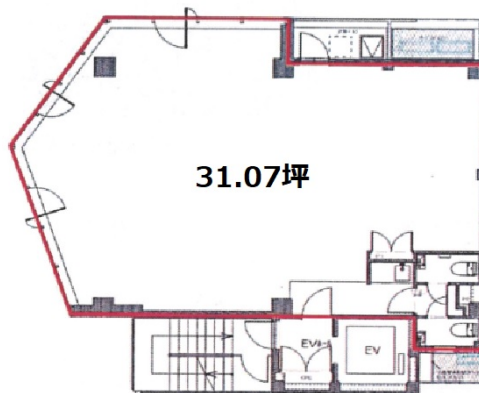

# 恵比寿ヴェルソービル 6階31.07坪

東京都渋谷区恵比寿南1-11-13

物件MAP

賃貸条件	
坪数	31.07坪
階数	6階
入居可能日	
ビル情報	
所在地	東京都渋谷区恵比寿南1-11-13
最寄り駅	JR山手線 恵比寿駅 徒歩3分 東京メトロ日比谷線 恵比寿駅 徒歩3分 東急東横線 代官山駅 徒歩10分
エリア	恵比寿・代官山・広尾エリア
竣工	2016年11月
耐震	新耐震基準
階数	地上6階
用途	事務所/店舗
構造	S造
設備情報	
エレベーター	1基
空調	個別空調
OAフロア	OAフロア
基準階天井高	
光ファイバー	調査中
トイレ	男女別・室内
セキュリティ	有り
駐車場	無し