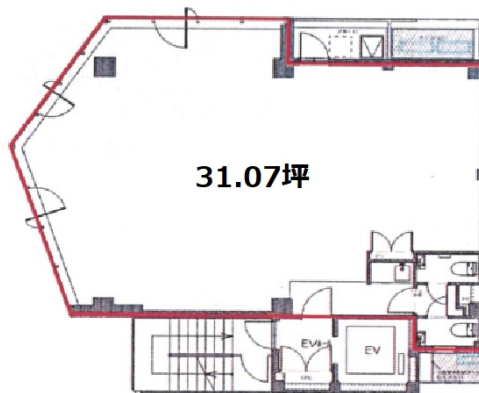

恵比寿ヴェルソービル 5階31.07坪

東京都渋谷区恵比寿南1-11-13

物件MAP

賃貸条件	
坪数	31.07坪
階数	5階
入居可能日	
ビル情報	
所在地	東京都渋谷区恵比寿南1-11-13
最寄り駅	JR山手線 恵比寿駅 徒歩3分 東京メトロ日比谷線 恵比寿駅 徒歩3分 東急東横線 代官山駅 徒歩10分
エリア	恵比寿・代官山・広尾エリア
竣工	2016年11月
耐震	新耐震基準
階数	地上6階
用途	事務所/店舗
構造	S造
設備情報	
エレベーター	1基
空調	個別空調
OAフロア	OAフロア
基準階天井高	
光ファイバー	調査中
トイレ	男女別・室内
セキュリティ	有り
駐車場	無し