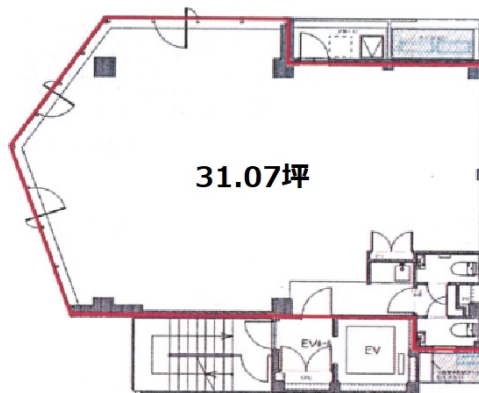

恵比寿ヴェルソービル 5階31.07坪

東京都渋谷区恵比寿南1-11-13

物件MAP

賃貸条件	
坪数	31.07坪
階数	5階
入居可能日	
ビル情報	
所在地	東京都渋谷区恵比寿南1-11-13
最寄り駅	JR山手線 恵比寿駅 徒歩3分 東京メトロ日比谷線 恵比寿駅 徒歩3分 東急東横線 代官山駅 徒歩10分
エリア	恵比寿・代官山・広尾エリア
竣工	2016年11月
耐震	新耐震基準
階数	地上6階
用途	事務所/店舗
構造	S造
設備情報	
エレベーター	1基
空調	個別空調
OAフロア	OAフロア
基準階天井高	
光ファイバー	調査中
トイレ	男女別・室内
セキュリティ	有り
駐車場	無し

事務所移転の簡単検索サイト

Quick Service

クイックサービス

恵比寿ヴェルソービル 5階31.07坪 東京都渋谷区恵比寿南1-11-13

恵比寿・代官山・広尾エリア (ビルID: 0050306) の賃貸オフィス

貸事務所・レンタルオフィス・オフィス移転ならQuickService

物件詳細はこちらから

0120-55-2620