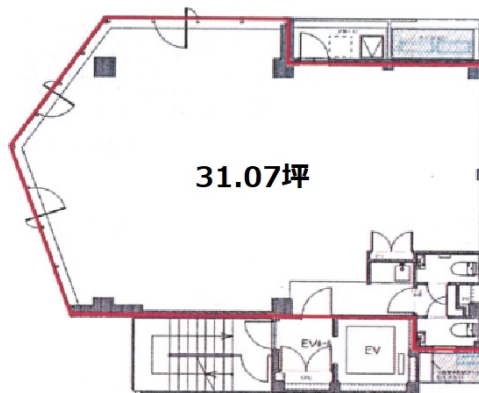

恵比寿ヴェルソービル 4階31.07坪

東京都渋谷区恵比寿南1-11-13

物件MAP

賃貸条件	
坪数	31.07坪
階数	4階
入居可能日	
ビル情報	
所在地	東京都渋谷区恵比寿南1-11-13
最寄り駅	JR山手線 恵比寿駅 徒歩3分 東京メトロ日比谷線 恵比寿駅 徒歩3分 東急東横線 代官山駅 徒歩10分
エリア	恵比寿・代官山・広尾エリア
竣工	2016年11月
耐震	新耐震基準
階数	地上6階
用途	事務所/店舗
構造	S造
設備情報	
エレベーター	1基
空調	個別空調
OAフロア	OAフロア
基準階天井高	
光ファイバー	調査中
トイレ	男女別・室内
セキュリティ	有り
駐車場	無し