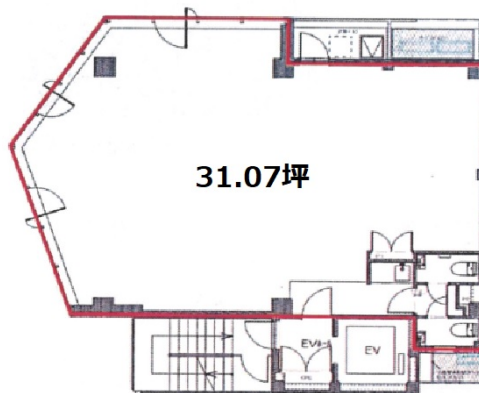

# 恵比寿ヴェルソービル 3階31.07坪

東京都渋谷区恵比寿南1-11-13

物件MAP

賃貸条件	
坪数	31.07坪
階数	3階
入居可能日	
ビル情報	
所在地	東京都渋谷区恵比寿南1-11-13
最寄り駅	JR山手線 恵比寿駅 徒歩3分 東京メトロ日比谷線 恵比寿駅 徒歩3分 東急東横線 代官山駅 徒歩10分
エリア	恵比寿・代官山・広尾エリア
竣工	2016年11月
耐震	新耐震基準
階数	地上6階
用途	事務所/店舗
構造	S造
設備情報	
エレベーター	1基
空調	個別空調
OAフロア	OAフロア
基準階天井高	
光ファイバー	調査中
トイレ	男女別・室内
セキュリティ	有り
駐車場	無し