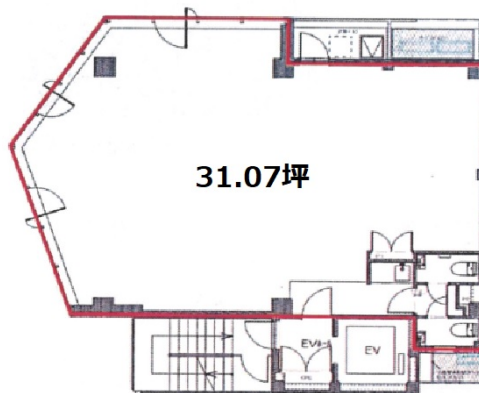

恵比寿ヴェルソービル 3階31.07坪

東京都渋谷区恵比寿南1-11-13

物件MAP

賃貸条件	
坪数	31.07坪
階数	3階
入居可能日	
ビル情報	
所在地	東京都渋谷区恵比寿南1-11-13
最寄り駅	JR山手線 恵比寿駅 徒歩3分 東京メトロ日比谷線 恵比寿駅 徒歩3分 東急東横線 代官山駅 徒歩10分
エリア	恵比寿・代官山・広尾エリア
竣工	2016年11月
耐震	新耐震基準
階数	地上6階
用途	事務所/店舗
構造	S造
設備情報	
エレベーター	1基
空調	個別空調
OAフロア	OAフロア
基準階天井高	
光ファイバー	調査中
トイレ	男女別・室内
セキュリティ	有り
駐車場	無し