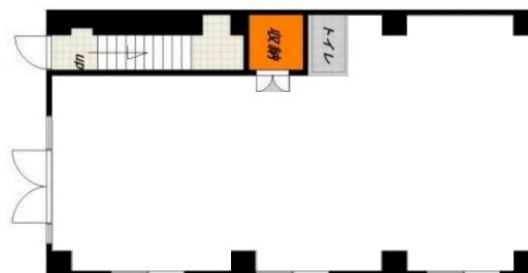

高井戸ベース 1階19.2坪

東京都杉並区下高井戸1-4-1

物件MAP

賃貸条件	
月額賃料	360,000円 (税別)
坪数	19.2坪
坪単価	18,750円 (税別)
共益費	無し
礼金	1ヶ月
敷金 (保証金)	6ヶ月
階数	1階
入居可能日	即日

ビル情報	
所在地	東京都杉並区下高井戸1-4-1
最寄り駅	京王京王線 下高井戸駅 徒歩1分 東急世田谷線 下高井戸駅 徒歩1分
エリア	その他東京
竣工	2019年7月
耐震	新耐震基準
階数	地上3階
用途	事務所/店舗
構造	S造

設備情報	
エレベーター	
空調	
OAフロア	スケルトン
基準階天井高	
光ファイバー	有り
トイレ	男女共用・室内
セキュリティ	無し
駐車場	