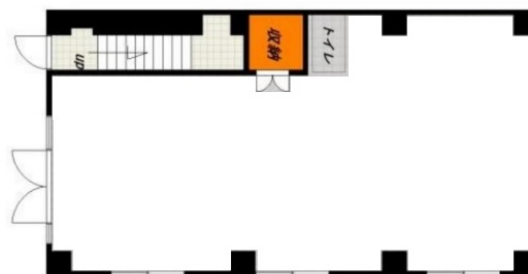

# 高井戸ベース 1階19.2坪

東京都杉並区下高井戸1-4-1

## 物件MAP

賃貸条件	
月額賃料	360,000円 (税別)
坪数	19.2坪
坪単価	18,750円 (税別)
共益費	無し
礼金	1ヶ月
敷金 (保証金)	6ヶ月
階数	1階
入居可能日	即日

ビル情報	
所在地	東京都杉並区下高井戸1-4-1
最寄り駅	京王京王線 下高井戸駅 徒歩1分 東急世田谷線 下高井戸駅 徒歩1分
エリア	その他東京
竣工	2019年7月
耐震	新耐震基準
階数	地上3階
用途	事務所/店舗
構造	S造