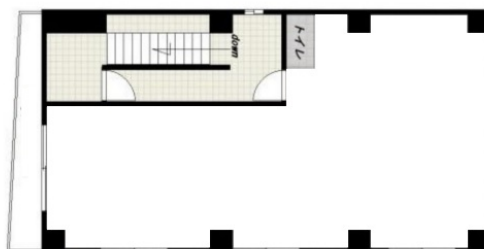

高井戸ベース 2階17.43坪

東京都杉並区下高井戸1-4-1

物件MAP

賃貸条件	
月額賃料	260,000円（税別）
坪数	17.43坪
坪単価	14,917円（税別）
共益費	無し
礼金	1ヶ月
敷金（保証金）	6ヶ月
階数	2階
入居可能日	即日

ビル情報	
所在地	東京都杉並区下高井戸1-4-1
最寄り駅	京王京王線 下高井戸駅 徒歩1分 東急世田谷線 下高井戸駅 徒歩1分
エリア	その他東京
竣工	2019年7月
耐震	新耐震基準
階数	地上3階
用途	事務所/店舗
構造	S造

設備情報	
エレベーター	
空調	
OAフロア	スケルトン
基準階天井高	
光ファイバー	有り
トイレ	男女共用・室内
セキュリティ	無し
駐車場	