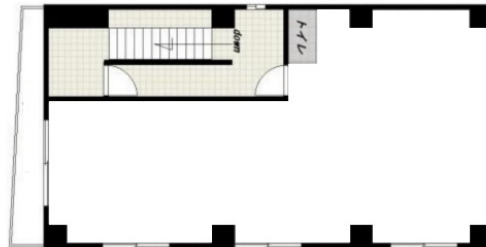

高井戸ベース 2階17.43坪

東京都杉並区下高井戸1-4-1

物件MAP

賃貸条件	
月額賃料	260,000円（税別）
坪数	17.43坪
坪単価	14,917円（税別）
共益費	無し
礼金	1ヶ月
敷金（保証金）	6ヶ月
階数	2階
入居可能日	即日

ビル情報	
所在地	東京都杉並区下高井戸1-4-1
最寄り駅	京王京王線 下高井戸駅 徒歩1分 東急世田谷線 下高井戸駅 徒歩1分
エリア	その他東京
竣工	2019年7月
耐震	新耐震基準
階数	地上3階
用途	事務所/店舗
構造	S造

設備情報	
エレベーター	
空調	
OAフロア	スケルトン
基準階天井高	
光ファイバー	有り
トイレ	男女共用・室内
セキュリティ	無し
駐車場	

事務所移転の簡単検索サイト

高井戸ベース 2階17.43坪 東京都杉並区下高井戸1-4-1

その他東京（ビルID：0050293）の賃貸オフィス

クイックサービス

貸事務所・レンタルオフィス・オフィス移転ならQuickService

物件詳細はこちらから

 0120-55-2620