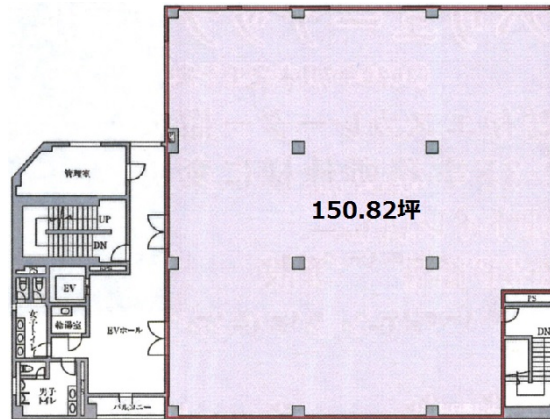

T'S LINK本厚木 4階150.82坪

神奈川県厚木市中町4-12-18

物件MAP

賃貸条件	
坪数	150.82坪
階数	4階
入居可能日	
ビル情報	
所在地	神奈川県厚木市中町4-12-18
最寄り駅	小田急小田原線 本厚木駅 徒歩5分
エリア	その他神奈川
竣工	1998年6月
耐震	新耐震基準
階数	地上4階
用途	事務所
構造	S造
設備情報	
エレベーター	1基
空調	個別空調
OAフロア	
基準階天井高	
光ファイバー	有り
トイレ	男女別・室外
セキュリティ	有り
駐車場	無し