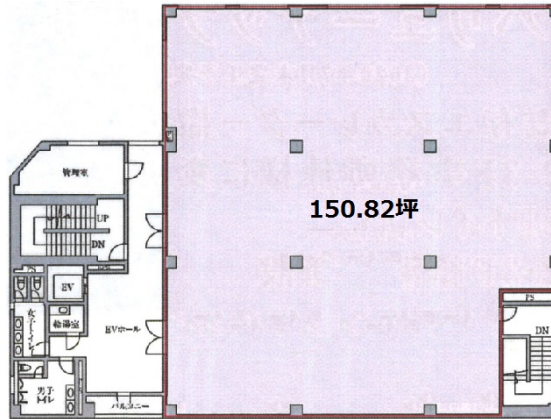

T'S LINK本厚木 4階150.82坪

神奈川県厚木市中町4-12-18

物件MAP

賃貸条件	
坪数	150.82坪
階数	4階
入居可能日	
ビル情報	
所在地	神奈川県厚木市中町4-12-18
最寄り駅	小田急小田原線 本厚木駅 徒歩5分
エリア	その他神奈川
竣工	1998年6月
耐震	新耐震基準
階数	地上4階
用途	事務所
構造	S造
設備情報	
エレベーター	1基
空調	個別空調
OAフロア	
基準階天井高	
光ファイバー	有り
トイレ	男女別・室外
セキュリティ	有り
駐車場	無し

事務所移転の簡単検索サイト

Quick Service

クイックサービス

T'S LINK本厚木 4階150.82坪 神奈川県厚木市中町4-12-18

その他神奈川 (ビルID: 0050285) の賃貸オフィス

貸事務所・レンタルオフィス・オフィス移転ならQuickService

物件詳細はこちらから

0120-55-2620