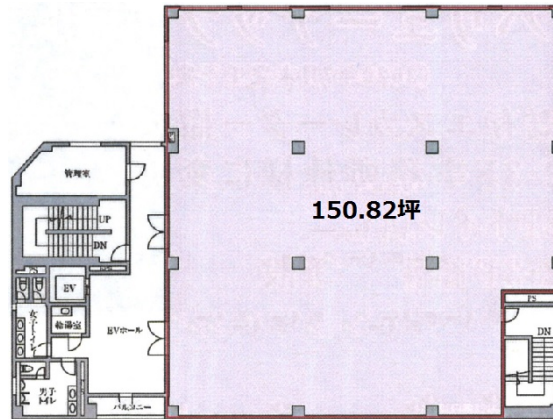

T'S LINK本厚木 3階150.82坪

神奈川県厚木市中町4-12-18

物件MAP

賃貸条件	
坪数	150.82坪
階数	3階
入居可能日	
ビル情報	
所在地	神奈川県厚木市中町4-12-18
最寄り駅	小田急小田原線 本厚木駅 徒歩5分
エリア	その他神奈川
竣工	1998年6月
耐震	新耐震基準
階数	地上4階
用途	事務所
構造	S造
設備情報	
エレベーター	1基
空調	個別空調
OAフロア	
基準階天井高	
光ファイバー	有り
トイレ	男女別・室外
セキュリティ	有り
駐車場	無し