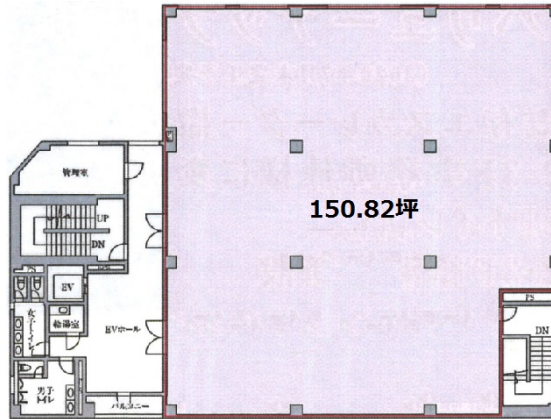

T'S LINK本厚木 3階150.82坪

神奈川県厚木市中町4-12-18

物件MAP

賃貸条件	
坪数	150.82坪
階数	3階
入居可能日	
ビル情報	
所在地	神奈川県厚木市中町4-12-18
最寄り駅	小田急小田原線 本厚木駅 徒歩5分
エリア	その他神奈川
竣工	1998年6月
耐震	新耐震基準
階数	地上4階
用途	事務所
構造	S造
設備情報	
エレベーター	1基
空調	個別空調
OAフロア	
基準階天井高	
光ファイバー	有り
トイレ	男女別・室外
セキュリティ	有り
駐車場	無し

事務所移転の簡単検索サイト

Quick Service

クイックサービス

T'S LINK本厚木 3階150.82坪 神奈川県厚木市中町4-12-18

その他神奈川 (ビルID: 0050285) の賃貸オフィス

貸事務所・レンタルオフィス・オフィス移転ならQuickService

物件詳細はこちらから

0120-55-2620