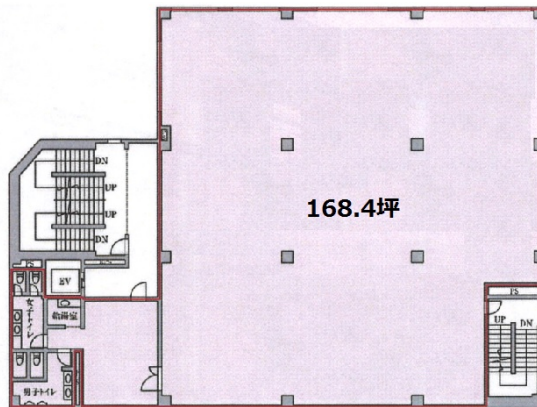

T'S LINK本厚木 2階168.4坪

神奈川県厚木市中町4-12-18

物件MAP

賃貸条件	
坪数	168.4坪
階数	2階
入居可能日	
ビル情報	
所在地	神奈川県厚木市中町4-12-18
最寄り駅	小田急小田原線 本厚木駅 徒歩5分
エリア	その他神奈川
竣工	1998年6月
耐震	新耐震基準
階数	地上4階
用途	事務所
構造	S造
設備情報	
エレベーター	1基
空調	個別空調
OAフロア	
基準階天井高	
光ファイバー	有り
トイレ	男女別・室外
セキュリティ	有り
駐車場	無し

事務所移転の簡単検索サイト

Quick Service

クイックサービス

T'S LINK本厚木 2階168.4坪 神奈川県厚木市中町4-12-18

その他神奈川 (ビルID: 0050285) の賃貸オフィス

貸事務所・レンタルオフィス・オフィス移転ならQuickService

物件詳細はこちらから

0120-55-2620