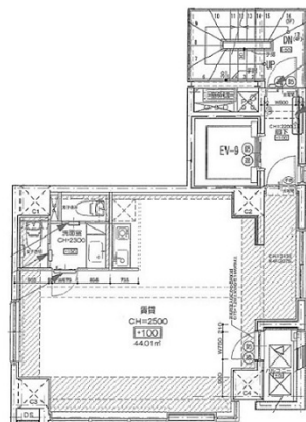

# 田村町 Shinshodoh BLDG 3階14.17坪

東京都港区新橋4-27-7

## 物件MAP

賃貸条件	
月額賃料	325,910円 (税別)
坪数	14.17坪
坪単価	23,000円 (税別)
共益費	賃料に含む
礼金	1ヶ月
敷金 (保証金)	6ヶ月
階数	3階
入居可能日	即日

ビル情報	
所在地	東京都港区新橋4-27-7
最寄り駅	JR山手線 新橋駅 徒歩6分 都営三田線 御成門駅 徒歩7分 ゆりかもめ 汐留駅 徒歩8分
エリア	新橋・虎ノ門・浜松町エリア
竣工	2019年11月
耐震	新耐震基準
階数	地上7階 地下1階
用途	事務所
構造	RC造

設備情報	
エレベーター	1基
空調	個別空調
OAフロア	OAフロア
基準階天井高	2,500mm
光ファイバー	有り
トイレ	男女別・室内
セキュリティ	無し
駐車場	無し