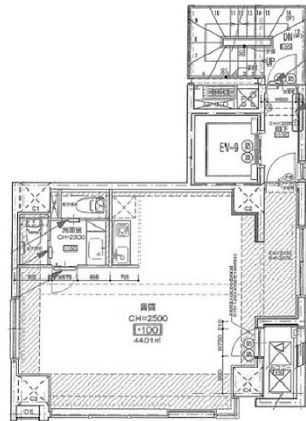

# 田村町 Shinshodoh BLDG 3階14.17坪

東京都港区新橋4-27-7

## 物件MAP

賃貸条件	
月額賃料	325,910円 (税別)
坪数	14.17坪
坪単価	23,000円 (税別)
共益費	賃料に含む
礼金	1ヶ月
敷金 (保証金)	6ヶ月
階数	3階
入居可能日	即日

ビル情報	
所在地	東京都港区新橋4-27-7
最寄り駅	JR山手線 新橋駅 徒歩6分 都営三田線 御成門駅 徒歩7分 ゆりかもめ 汐留駅 徒歩8分
エリア	新橋・虎ノ門・浜松町エリア
竣工	2019年11月
耐震	新耐震基準
階数	地上7階 地下1階
用途	事務所
構造	RC造

設備情報	
エレベーター	1基
空調	個別空調
OAフロア	OAフロア
基準階天井高	2,500mm
光ファイバー	有り
トイレ	男女別・室内
セキュリティ	無し
駐車場	無し

事務所移転の簡単検索サイト

Quick Service

クイックサービス

田村町 Shinshodoh BLDG 3階14.17坪 東京都港区新橋4-27-7

新橋・虎ノ門・浜松町エリア (ビルID: 0050278) の賃貸オフィス