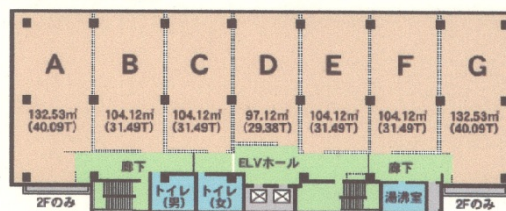

関鉄つくばビル 5階39.38坪

茨城県土浦市卸町1-1-1

■ 2階～6階平面図

物件MAP

賃貸条件	
月額賃料	385,924円 (税別)
坪数	39.38坪
坪単価	9,800円 (税別)
共益費	118,140円
礼金	無し
敷金 (保証金)	10ヶ月
階数	5階 (D)
入居可能日	相談

ビル情報	
所在地	茨城県土浦市卸町1-1-1
最寄り駅	JR常磐線 荒川沖駅 徒歩-1分
エリア	茨城
竣工	1993年9月
耐震	新耐震基準
階数	地上6階
用途	事務所
構造	SRC造

設備情報	
エレベーター	2基
空調	個別空調
OAフロア	
基準階天井高	2,700mm
光ファイバー	調査中
トイレ	男女別・室外
セキュリティ	有り
駐車場	有り

事務所移転の簡単検索サイト 関鉄つくばビル 5階39.38坪 茨城県土浦市卸町1-1-1

茨城 (ビルID: 0050267) の賃貸オフィス

貸事務所・レンタルオフィス・オフィス移転ならQuickService

物件詳細はこちらから

0120-55-2620