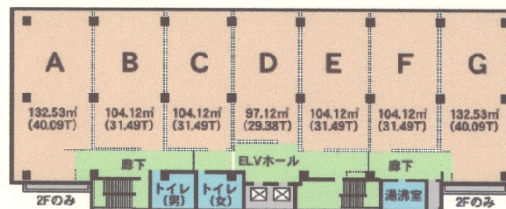

# 関鉄つくばビル 4階40.09坪

茨城県土浦市卸町1-1-1

■ 2階～6階平面図

## 物件MAP

賃貸条件	
月額賃料	392,882円 (税別)
坪数	40.09坪
坪単価	9,800円 (税別)
共益費	120,270円
礼金	無し
敷金 (保証金)	10ヶ月
階数	4階 (G)
入居可能日	即日

ビル情報	
所在地	茨城県土浦市卸町1-1-1
最寄り駅	JR常磐線 荒川沖駅 徒歩-1分
エリア	茨城
竣工	1993年9月
耐震	新耐震基準
階数	地上6階
用途	事務所
構造	SRC造