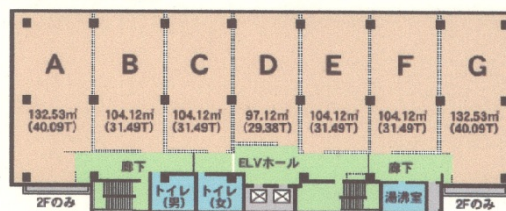

関鉄つくばビル 4階40.09坪

茨城県土浦市卸町1-1-1

■ 2階～6階平面図

物件MAP

賃貸条件	
月額賃料	392,882円 (税別)
坪数	40.09坪
坪単価	9,800円 (税別)
共益費	120,270円
礼金	無し
敷金 (保証金)	10ヶ月
階数	4階 (G)
入居可能日	即日

ビル情報	
所在地	茨城県土浦市卸町1-1-1
最寄り駅	JR常磐線 荒川沖駅 徒歩-1分
エリア	茨城
竣工	1993年9月
耐震	新耐震基準
階数	地上6階
用途	事務所
構造	SRC造

設備情報	
エレベーター	2基
空調	個別空調
OAフロア	
基準階天井高	2,700mm
光ファイバー	調査中
トイレ	男女別・室外
セキュリティ	有り
駐車場	有り

事務所移転の簡単検索サイト 関鉄つくばビル 4階40.09坪 茨城県土浦市卸町1-1-1

茨城 (ビルID: 0050267) の賃貸オフィス

貸事務所・レンタルオフィス・オフィス移転ならQuickService

物件詳細はこちらから

 0120-55-2620